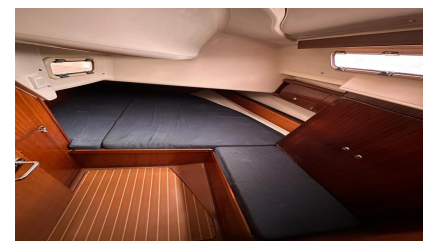

☒ İç Mekan Salon	☒ İç Mekan Yemek Alanı
☒ İç mekan yemek alanı	☒ Kokpit Minderleri

Eğlence

☒ Müzik Sistemi	☒ CD Çalar	☒ İç Mekan Hoparlör

Güverte

☒ Çapa	☒ Bimini	☒ Zincir	☒ Kokpit Masası
☒ Güverte Yemek Alanı	☒ Çift Dümen	☒ Electric Cable 220v	☒ Elektrikli İrgat
☒ Usturmaçalar	☒ Pasarella	☒ Elektrikli Sintine Pompası	☒ Palamar halatları
☒ Müzik sistemi	☒ Manuel İrgat	☒ Güverte duşu	☒ Sprayhood (Serpinti körüğü)
☒ Ön güvertede oturma alanı			

Mutfak

☐	☐	☐	☐